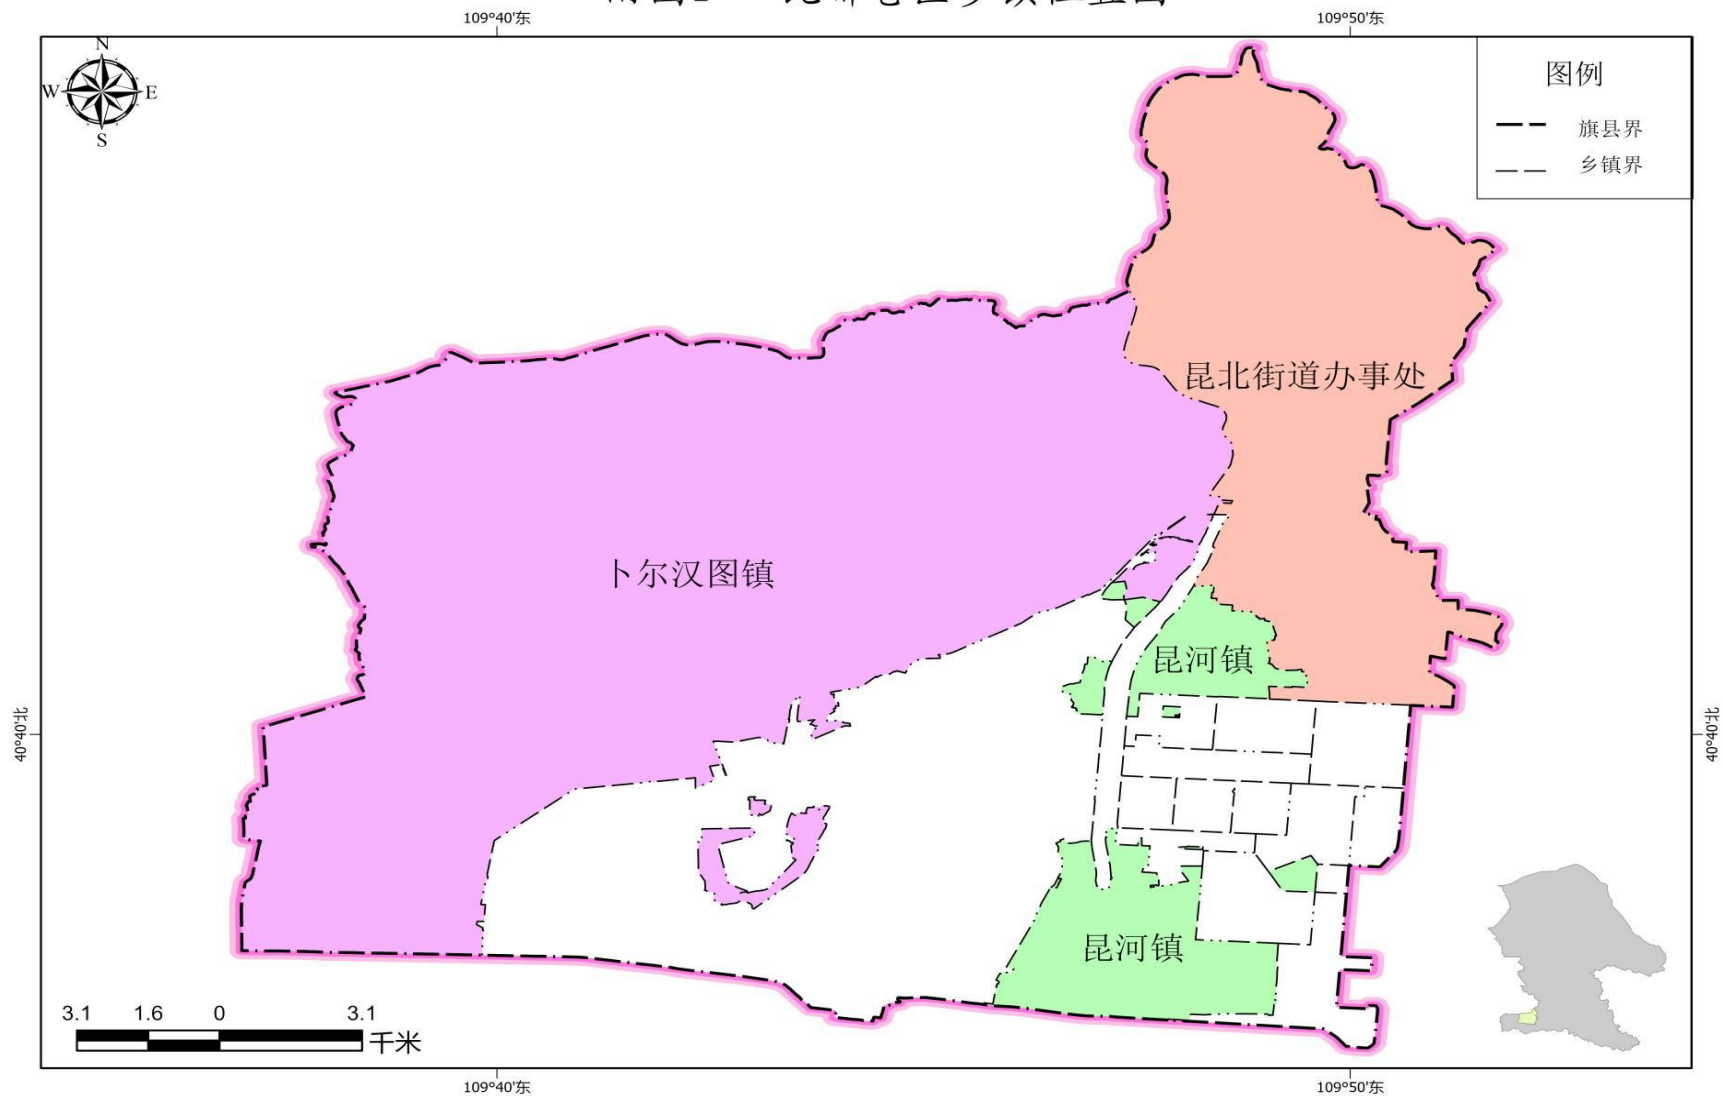

附图2 昆都仑区乡镇位置图

制图单位：内蒙古自治区生态环境科学研究院