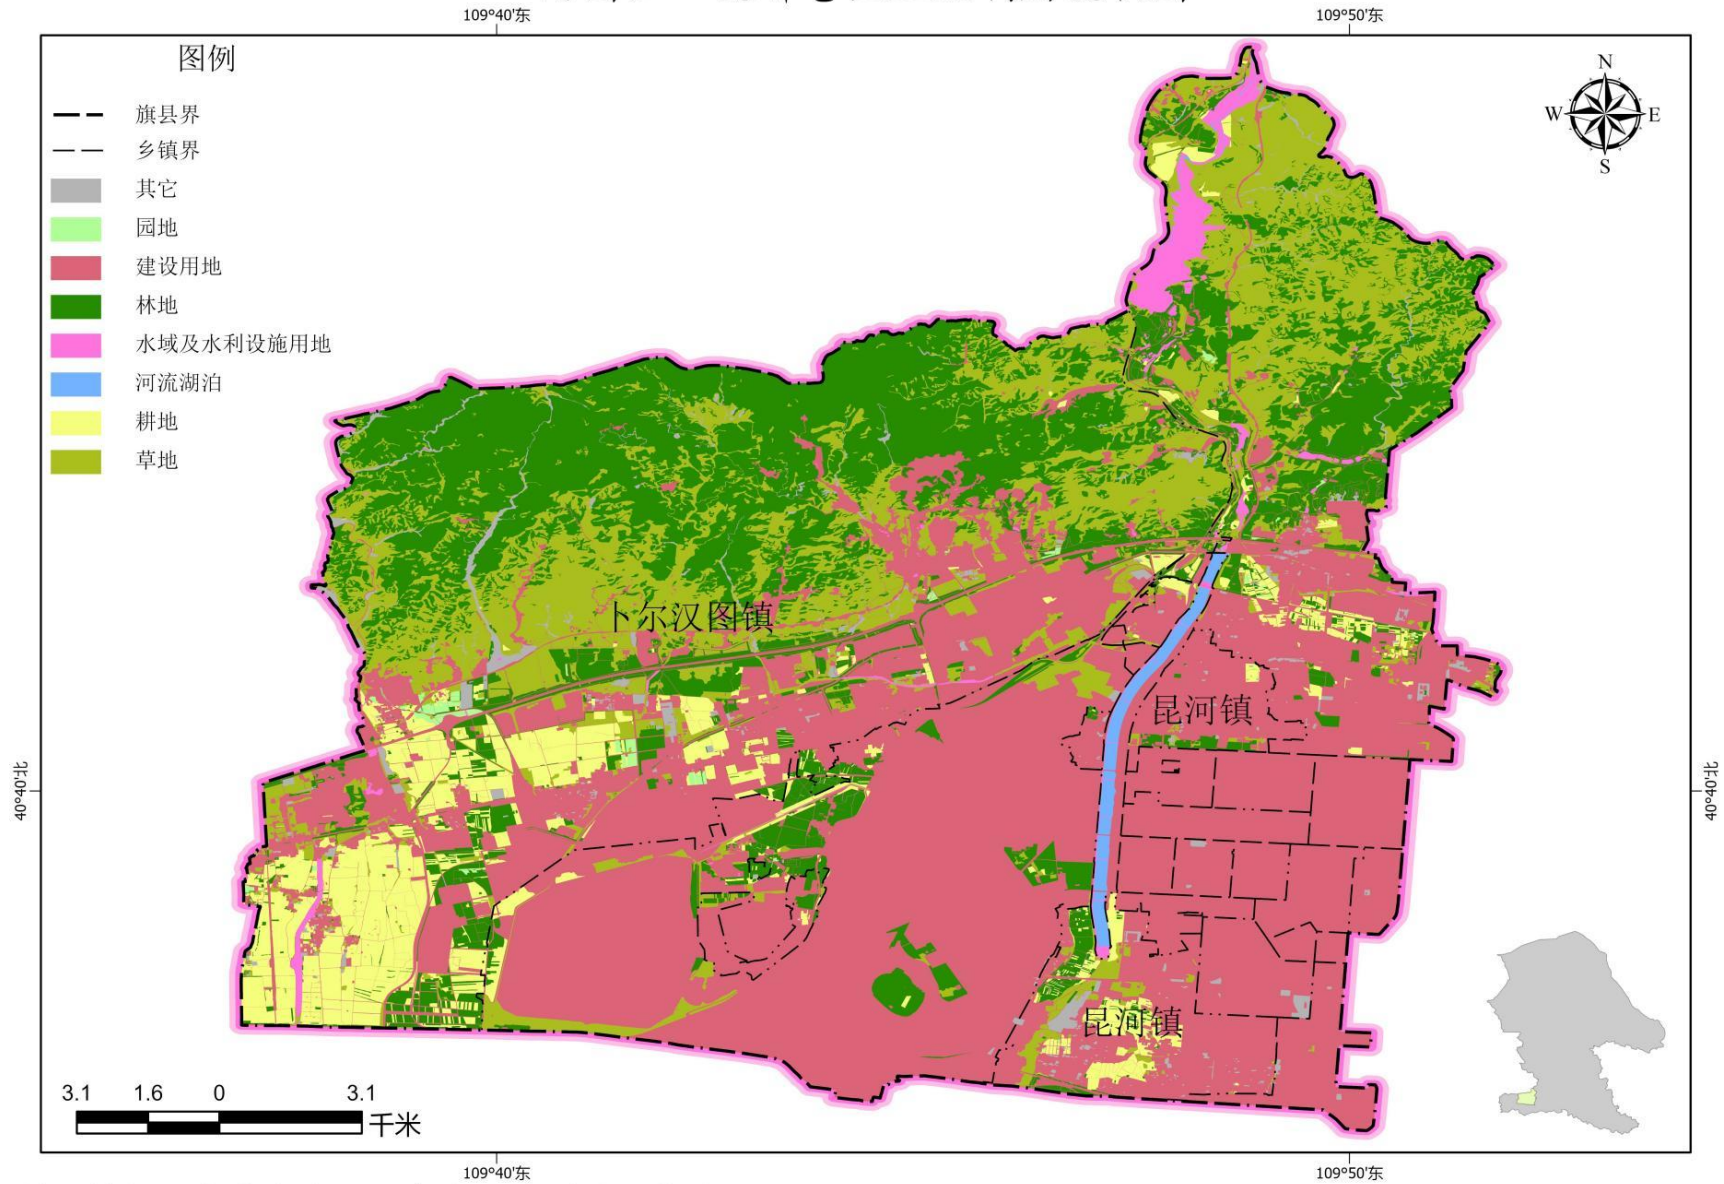

附图3 昆都仑区土地利用现状图

制图单位：内蒙古自治区生态环境科学研究院